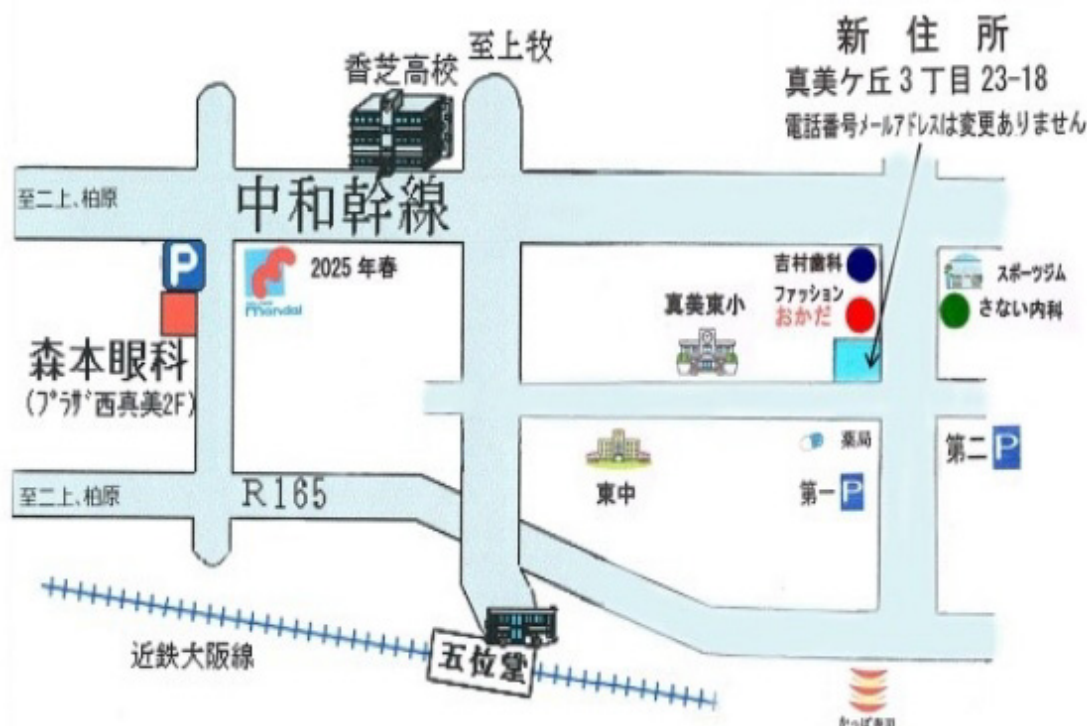

当院は2025年6月上旬、移転します

新医院の住所は真美ヶ丘3丁目、ファッションおかだ南隣です。

《駐車場のご案内》

医院敷地には  1台と車寄せだけです。

※北はスタッフ用
第1と第2駐車場(南側)
をご利用ください。

なお移転に際しまして、

6月上旬に約1週間のお休みを
予定しています。

ご協力お願いいたします。